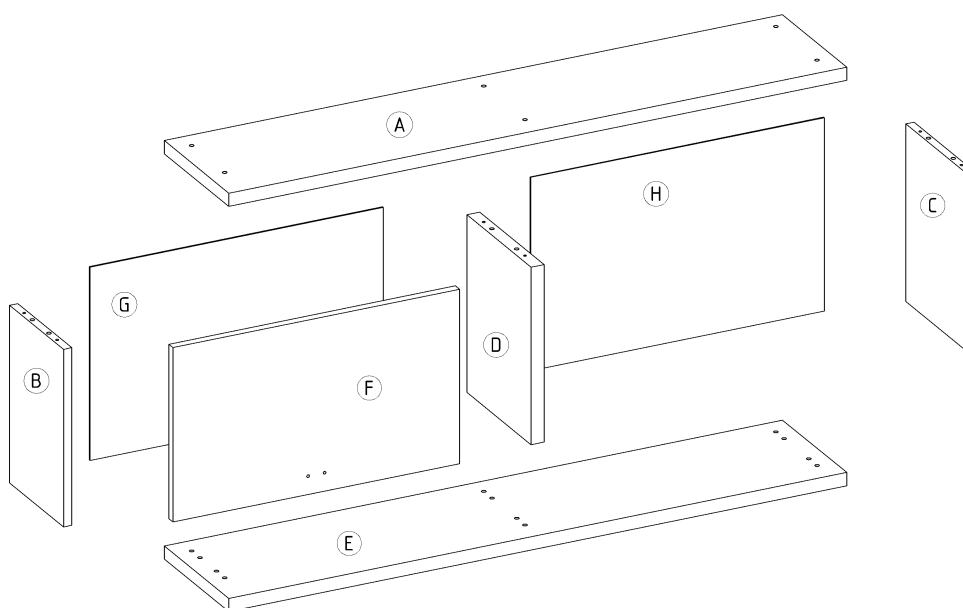

CRO-24

Szafka wisząca S

L-120 H-39 D-25

x 12 AKC00019	x 12 AKC00056	x 12 AKC00004	x 2 ZAW00026	x 2 AKC00066	x 30 AKC00018
x 4 6,2x13 AKC00031	x 4 3,5x16 AKC00026	x 2 4x25 AKC00026	x 1 UCH00056	x 1 AKC00017	x 1 MEC00373

30 min